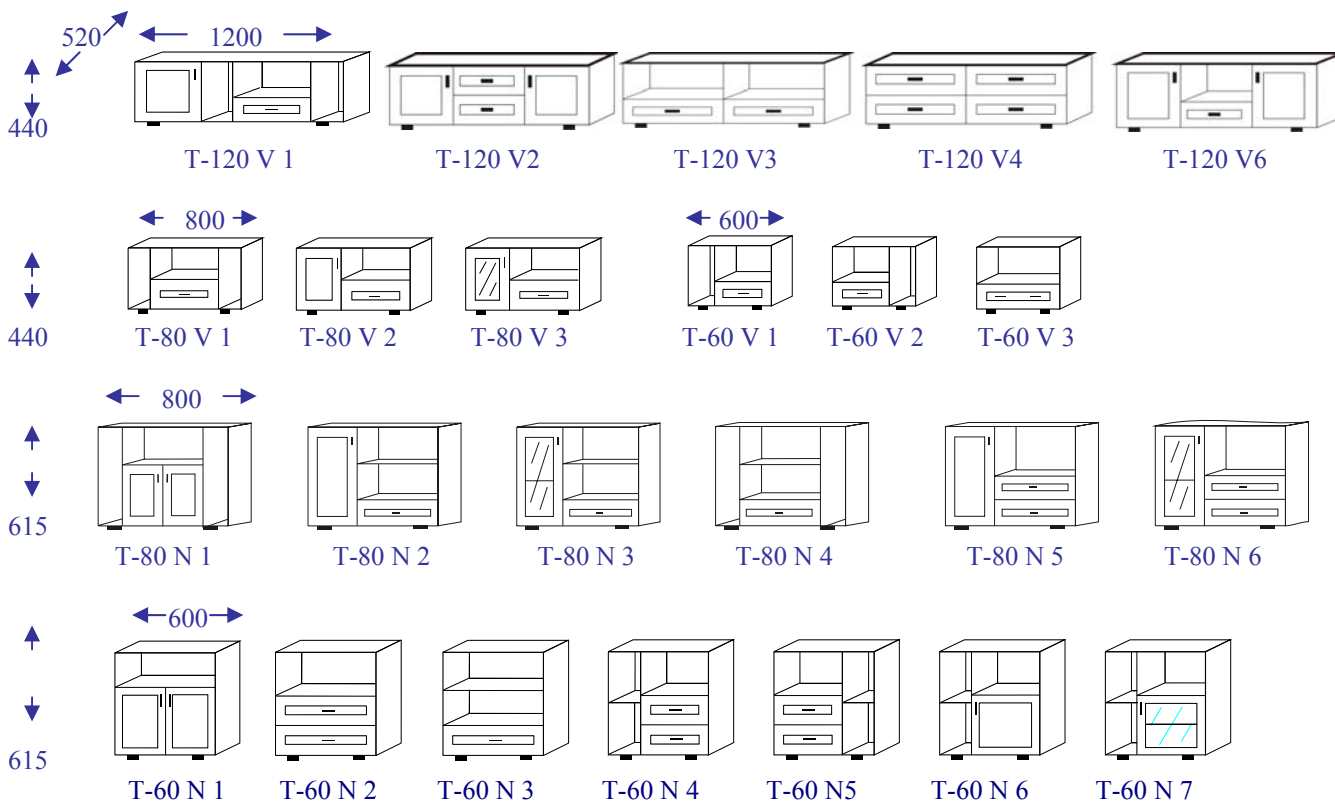

SZAFY NAROŻNE

grupa: **S-IWO** gł.520

SZAFY

grupa: **S-IWO** gł.520

BIELIŹNIARKI

grupa: **S-IWO** gł.520

ZAKOŃCZENIOWE

grupa: **S-IWO** gł.520

ZAKOŃCZENIOWE

grupa: **D-IWO** gł.420

ZAKOŃCZENIOWE

grupa: **N-IWO** gl.330

RTV

grupa: **S-IWO** gl.520

PÓŁKI RTV (wiszące)

grupa: **N-IWO** gł.330

WITRYNY

grupa: **D-IWO** gł.420

BIELIŹNIARKI NAROŻNE

grupa: **D-IWO** gł.420

REGAŁY

grupa: **D-IWO** gł.420

BARKI

grupa: **D-IWO** gł.420