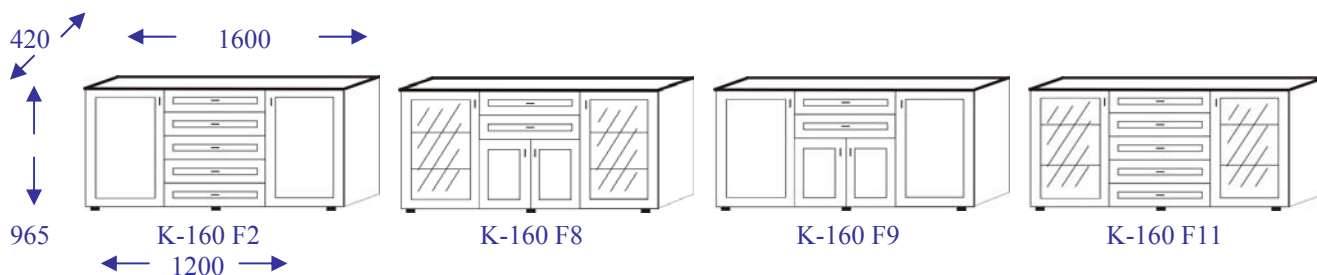

WITRYNY NAROŻNE

grupa: **D-IWO** gł.420

KOMODY NAROŻNE

grupa: **D-IWO** gł.420

KOMODY SYSTEMOWE

grupa: **D-IWO** gł.420

KOMODY POD NADSTAWKI

grupa: **D-IWO** gł.420

grupa: **B-IWO** gł.600

grupa: **B-ADA** gł.600

PÓŁKI

grupa: **D-IWO** gł.395

OZNACZENIA:

↙ xxxx → - wymiar narożny

↑
xxx - wysokość

← xxx → - szerokość