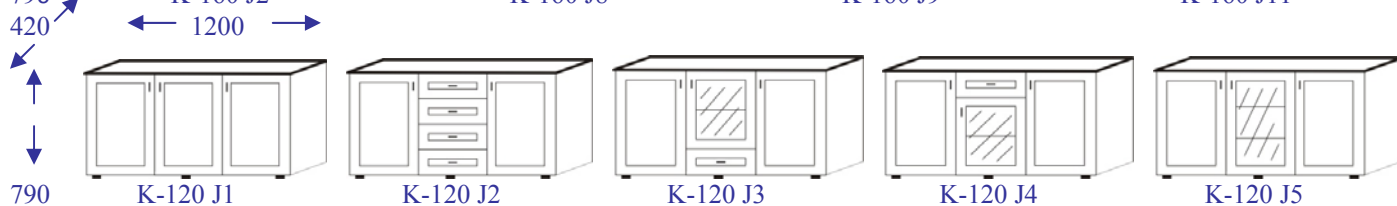

WITRYNY NAROŻNE

grupa: **D-IWO** gł.420

KOMODY NAROŻNE

grupa: **D-IWO** gł.420

KOMODY SYSTEMOWE

grupa: **D-IWO** gł.420

KOMODY POD NADSTAWKI

grupa: **D-IWO** gł.420

grupa: **B-IWO** gł.600

grupa: **B-ADA** gł.600

PÓŁKI

grupa: **D-IWO** gł.395

OZNACZENIA:

↙ xxxx → - wymiar narożny

↑
xxx - wysokość

← xxx → - szerokość