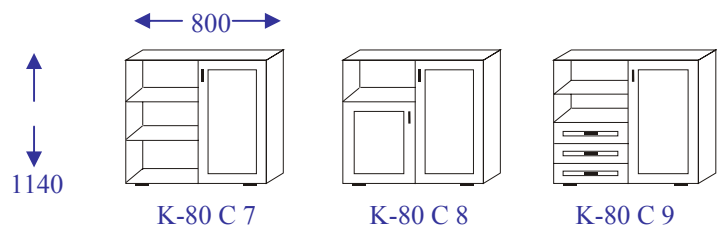

WITRYNY NAROŻNE

grupa: **D-IWO** gł.420

KOMODY NAROŻNE

grupa: **D-IWO** gł.420

KOMODY SYSTEMOWE

grupa: **D-IWO** gł.420

KOMODY POD NADSTAWKI

grupa: **D-IWO** gł.420

grupa: **B-IWO** gł.600

grupa: **B-ADA** gł.600

PÓŁKI

grupa: **D-IWO** gł.395

OZNACZENIA:

↙ xxxx → - wymiar narożny

↑
xxx - wysokość

← xxx → - szerokość