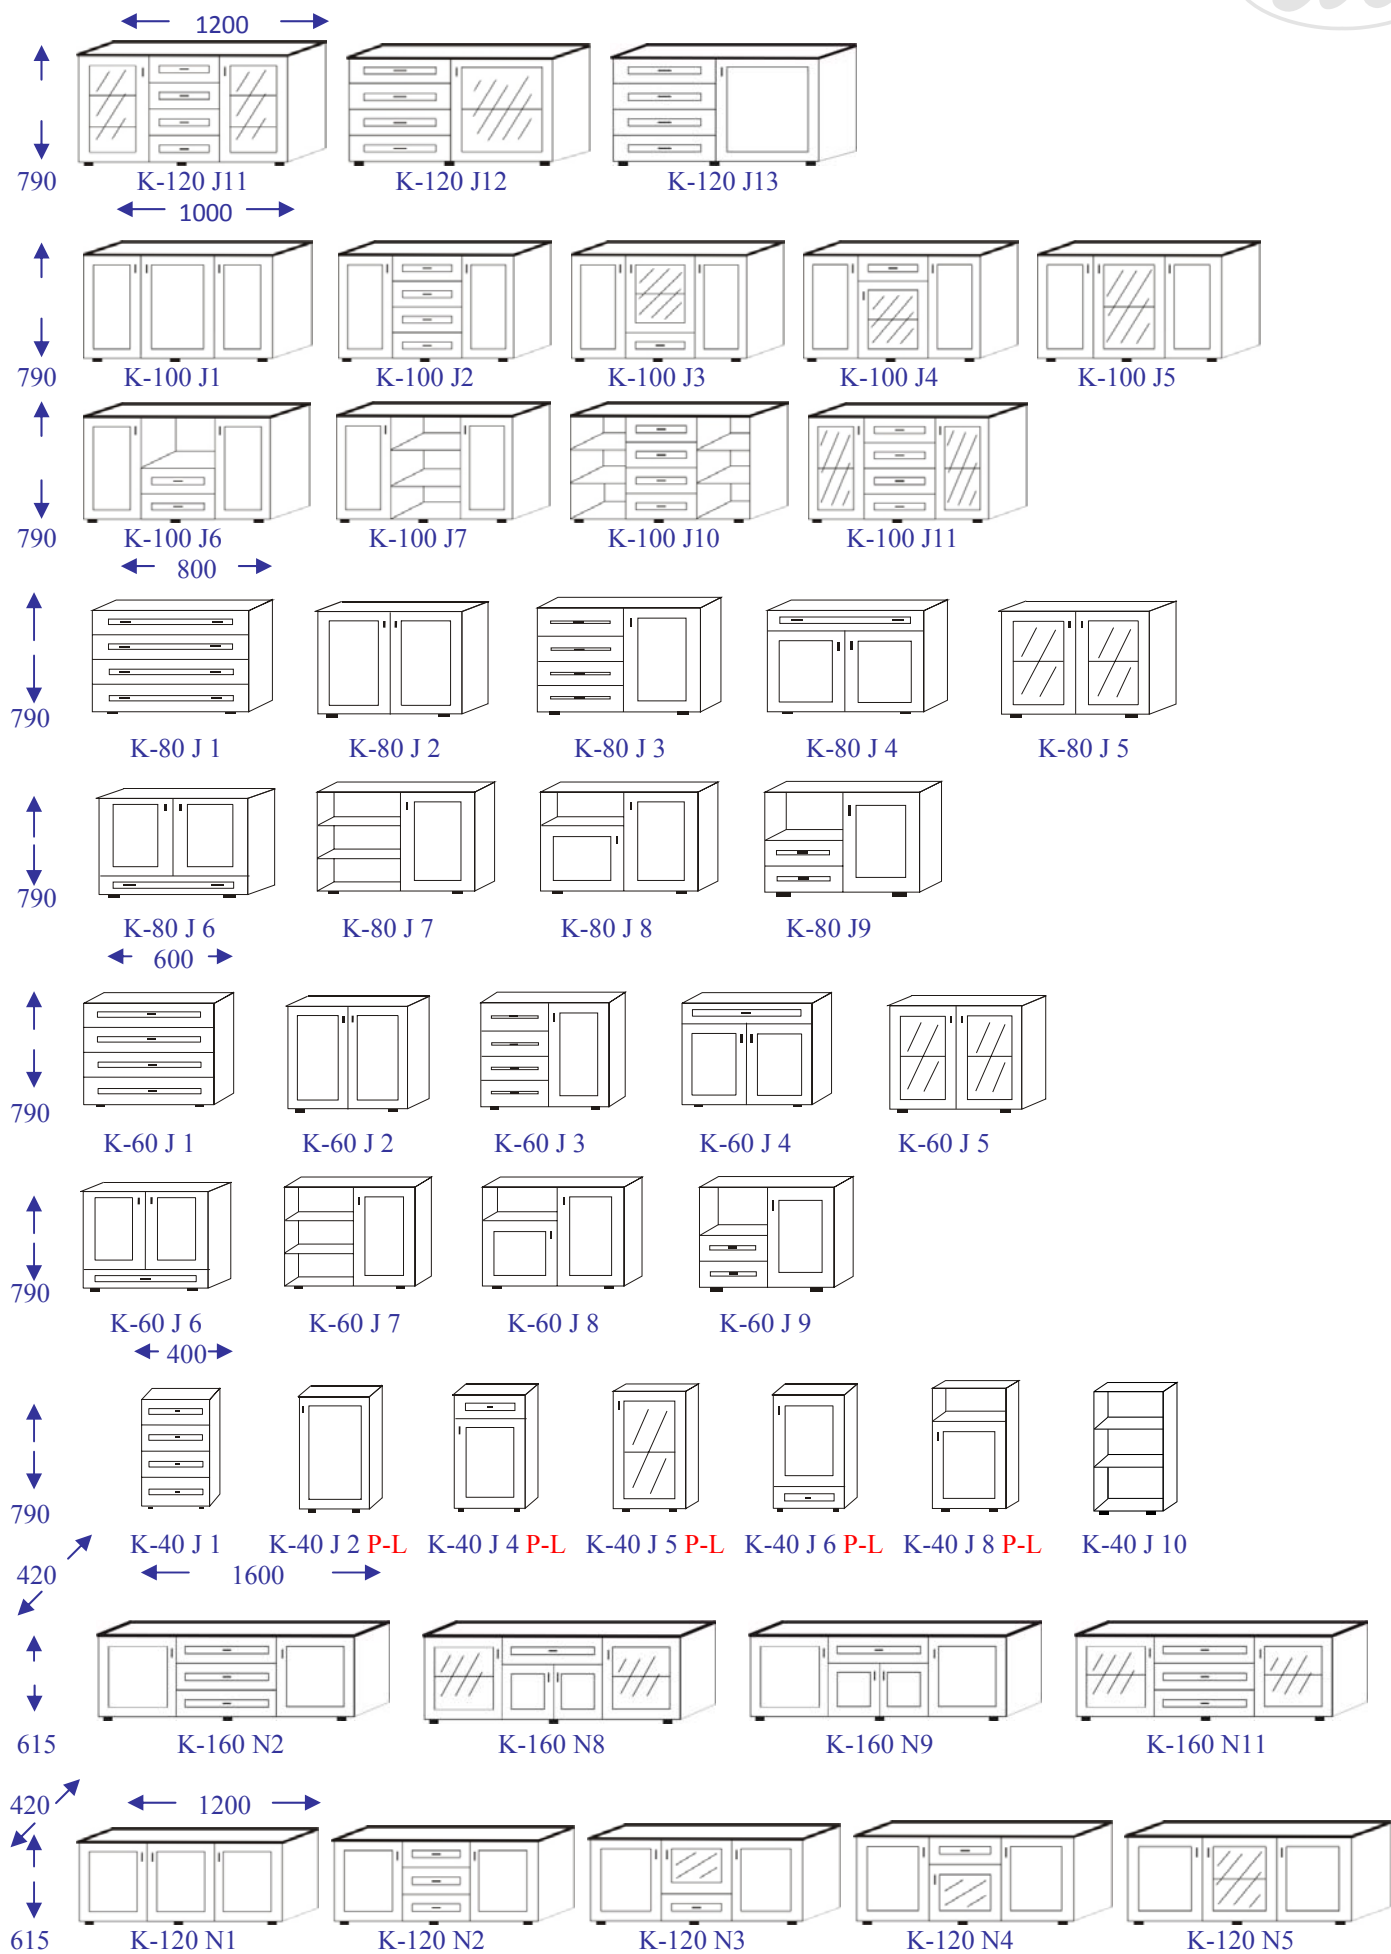

SZAFY NAROŻNE

grupa: **S-IWO** gł.520

SZAFY

grupa: **S-IWO** gł.520

BIELIŹNIARKI

grupa: **S-IWO** gł.520

ZAKOŃCZENIOWE

grupa: **S-IWO** gł.520

WITRYNY

grupa: **D-IWO** gł.420

BIELIŹNIARKI NAROŻNE

grupa: **D-IWO** gł.420

REGAŁY

grupa: **D-IWO** gł.420

BARKI

grupa: **D-IWO** gł.420

WITRYNY NAROŻNE

grupa: **D-IWO** gł.420

KOMODY NAROŻNE

grupa: **D-IWO** gł.420

KOMODY SYSTEMOWE

grupa: **D-IWO** gł.420

KOMODY POD NADSTAWKI

grupa: **D-IWO** gł.420

grupa: **B-IWO** gł.600

grupa: **B-ADA** gł.600

PÓŁKI

grupa: **D-IWO** gł.395

OZNACZENIA:

↙ xxxx → - wymiar narożny

↑
xxx - wysokość

← xxx → - szerokość