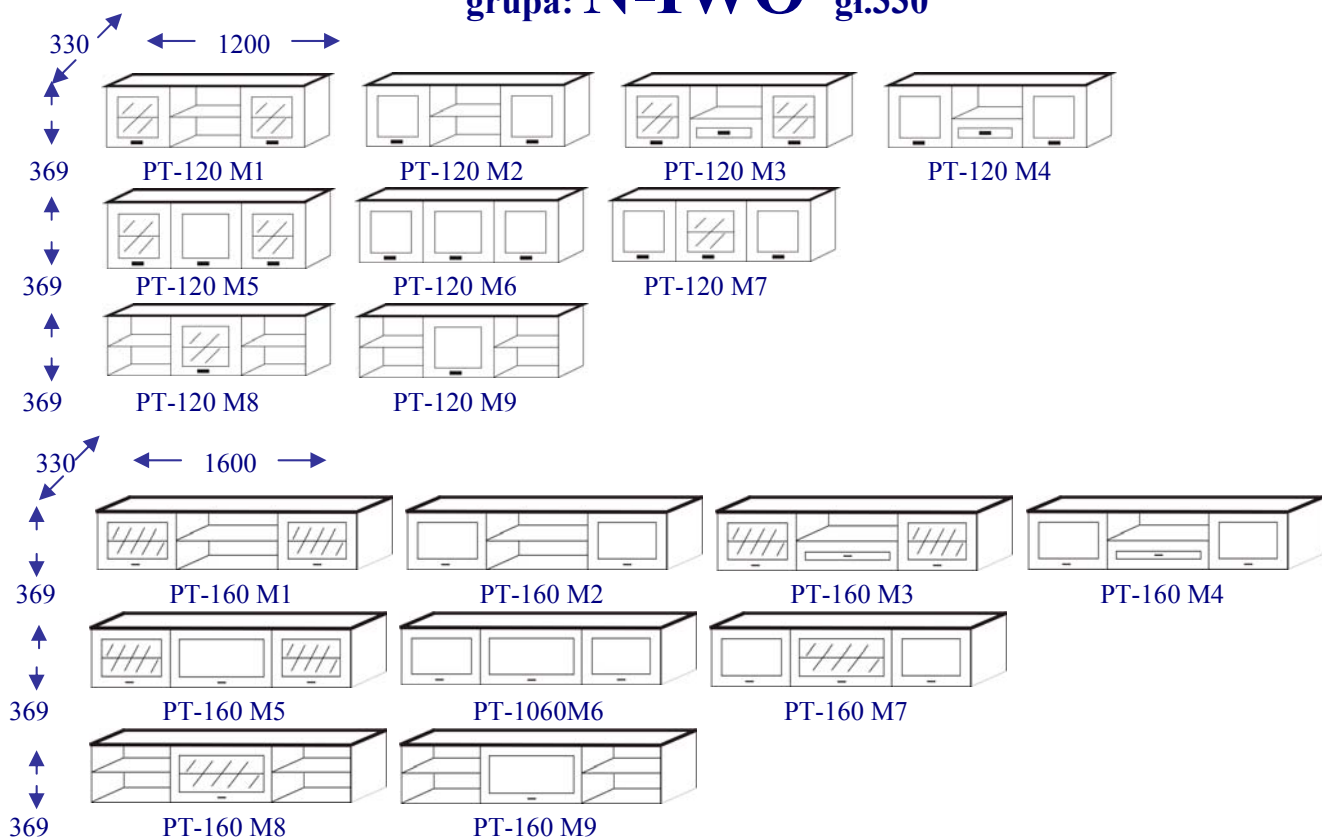

SZAFY NAROŻNE

grupa: **S-IWO** gł.520

SZAFY

grupa: **S-IWO** gł.520

BIELIŹNIARKI

grupa: **S-IWO** gł.520

ZAKOŃCZENIOWE

grupa: **S-IWO** gł.520

ZAKOŃCZENIOWE

grupa: **D-IWO** gł.420

ZAKOŃCZENIOWE

grupa: **N-IWO** gl.330

RTV

grupa: **S-IWO** gl.520

PÓŁKI RTV (wiszące)

grupa: **N-IWO** gł.330

WITRYNY

grupa: **D-IWO** gł.420

BIELIŹNIARKI NAROŻNE

grupa: **D-IWO** gł.420

REGAŁY

grupa: **D-IWO** gł.420

BARKI

grupa: **D-IWO** gł.420