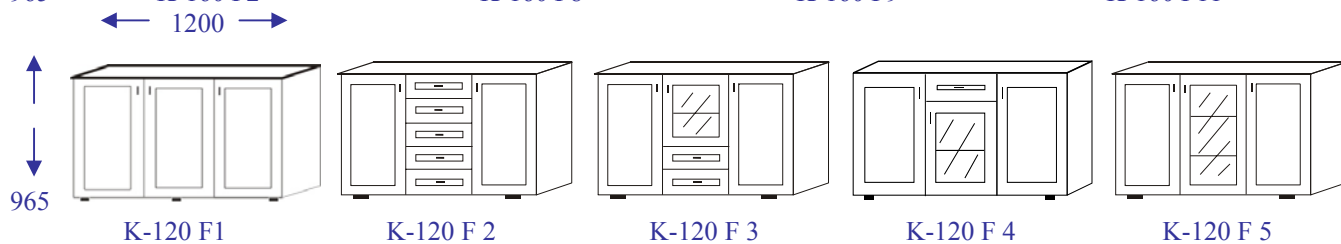

WITRYNY NAROŻNE

grupa: **D-IWO** gł.420

KOMODY NAROŻNE

grupa: **D-IWO** gł.420

KOMODY SYSTEMOWE

grupa: **D-IWO** gł.420

KOMODY POD NADSTAWKI

grupa: **D-IWO** gł.420

grupa: **B-IWO** gł.600

grupa: **B-ADA** gł.600

PÓŁKI

grupa: **D-IWO** gł.395

OZNACZENIA:

↙ xxxx → - wymiar narożny

↑
xxx - wysokość

← xxx → - szerokość