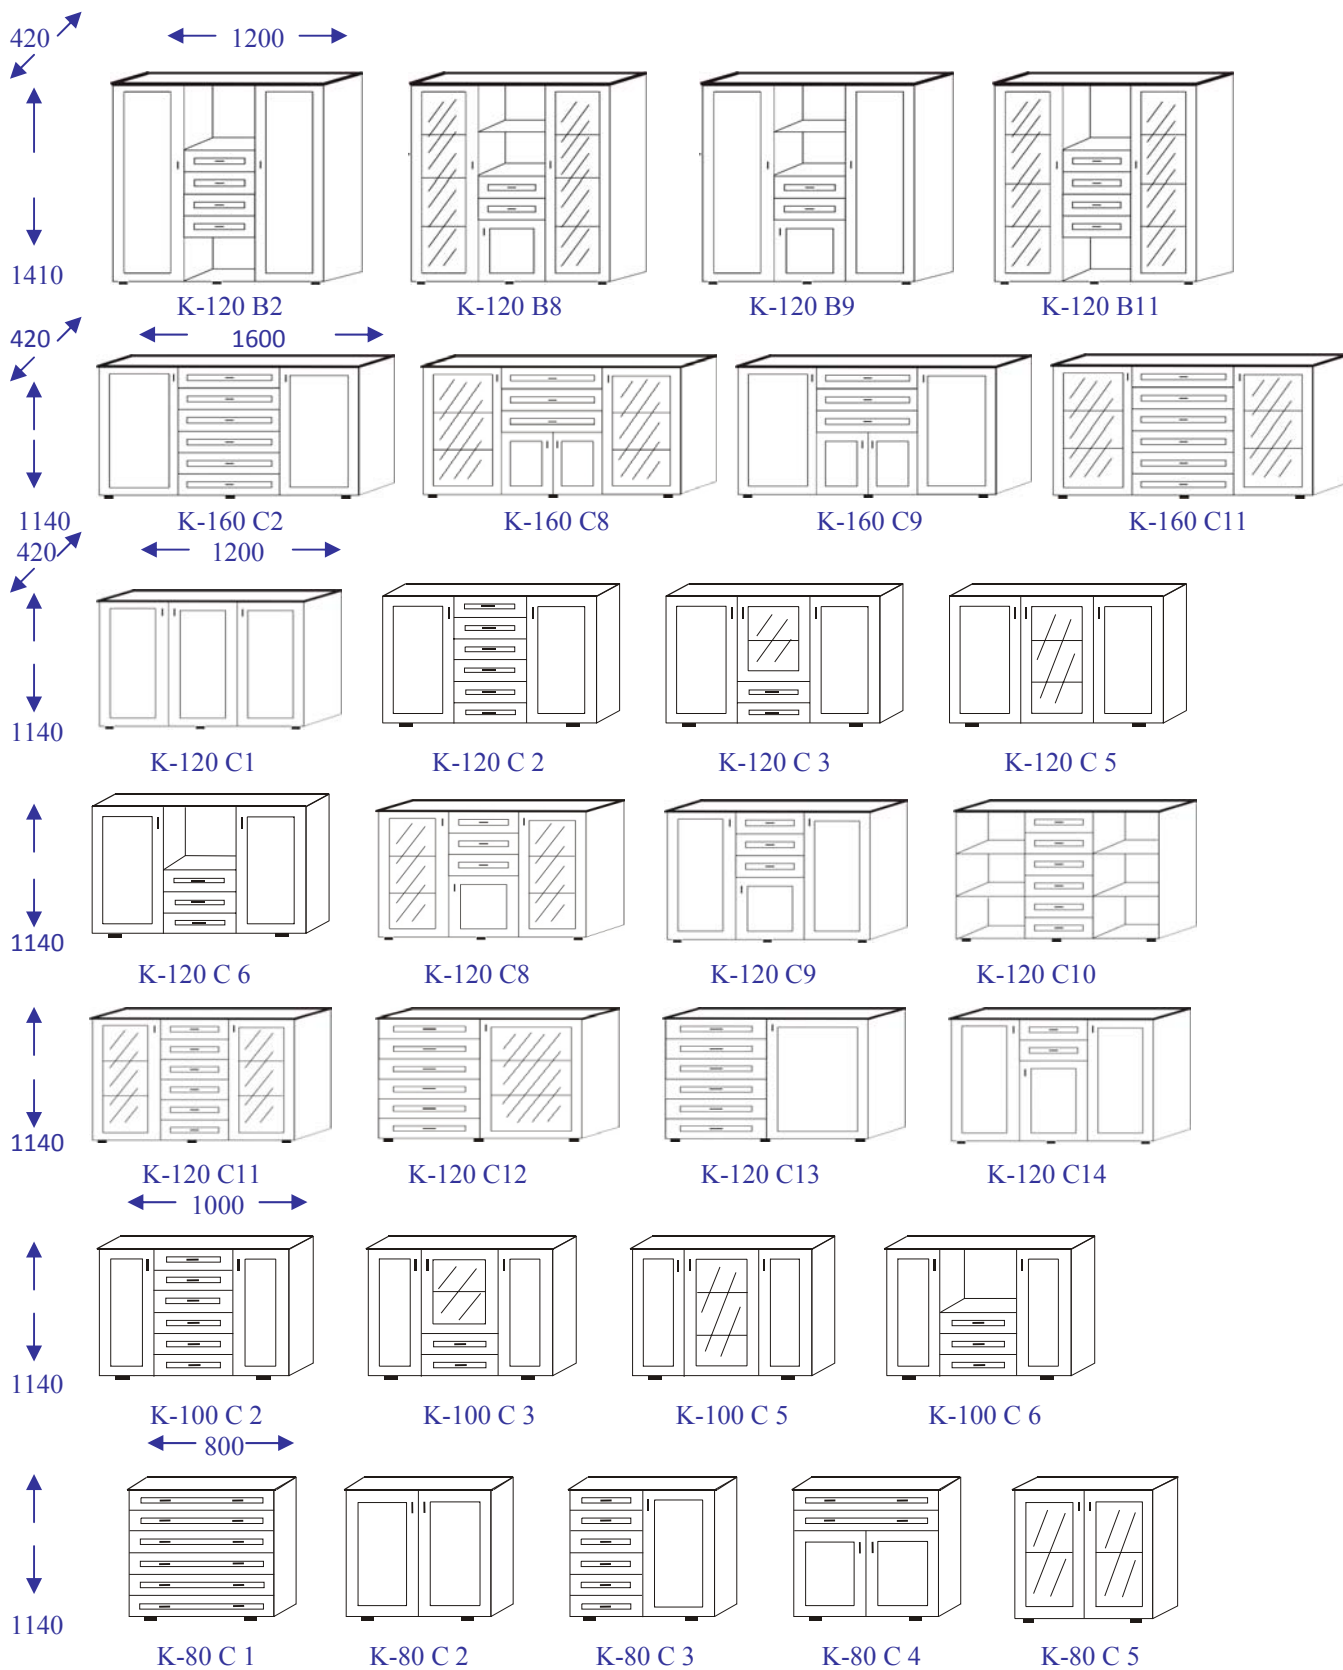

WITRYNY

grupa: **D-IWO** gł.420

BIELIŹNIARKI NAROŻNE

grupa: **D-IWO** gł.420

REGAŁY

grupa: **D-IWO** gł.420

BARKI

grupa: **D-IWO** gł.420

WITRYNY NAROŻNE

grupa: **D-IWO** gł.420

KOMODY NAROŻNE

grupa: **D-IWO** gł.420

KOMODY SYSTEMOWE

grupa: **D-IWO** gł.420

KOMODY POD NADSTAWKI

grupa: **D-IWO** gł.420

grupa: **B-IWO** gł.600

grupa: **B-ADA** gł.600

PÓŁKI

grupa: **D-IWO** gł.395

OZNACZENIA:

↙ xxxx → - wymiar narożny

↑
xxx - wysokość

← xxx → - szerokość