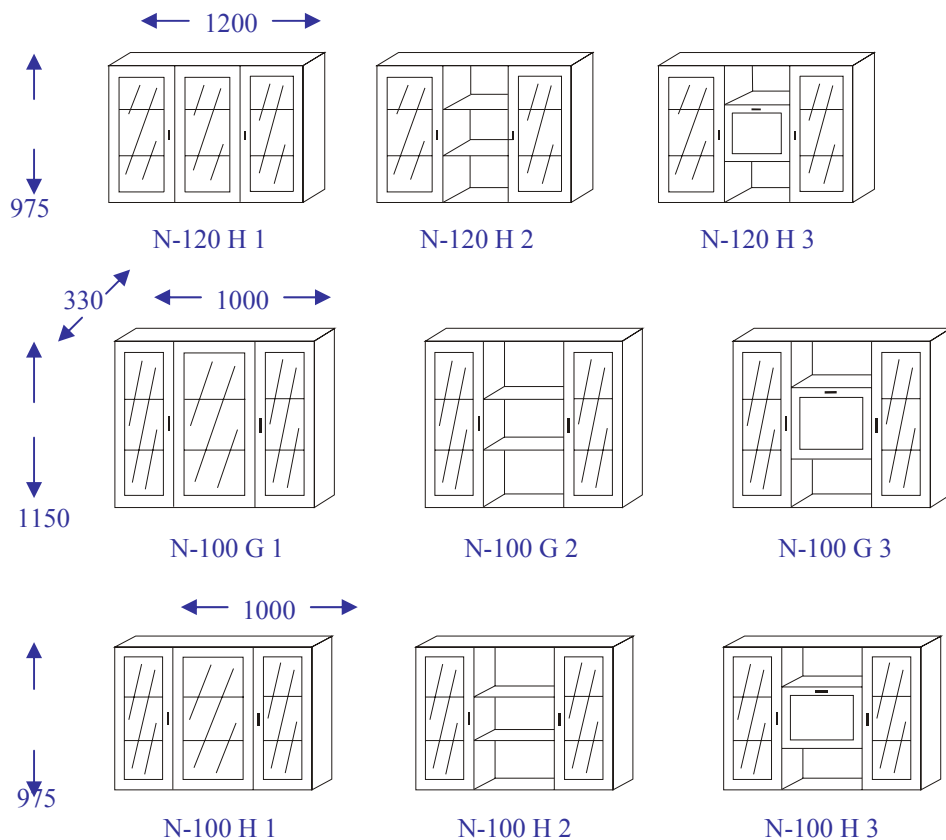

WITRYNY

grupa: **D-IWO** gł.420

BIELIŹNIARKI NAROŻNE

grupa: **D-IWO** gł.420

REGAŁY

grupa: **D-IWO** gł.420

BARKI

grupa: **D-IWO** gł.420

WITRYNY NAROŻNE

grupa: **D-IWO** gł.420

KOMODY NAROŻNE

grupa: **D-IWO** gł.420

KOMODY SYSTEMOWE

grupa: **D-IWO** gł.420

KOMODY POD NADSTAWKI

grupa: **D-IWO** gł.420

Przykłady ustawień

NADSTAWKI

grupa: **D-IWO** gł.420

NADSTAWKI

grupa: **N-IWO** gł.330

KOMODY NOCNE

grupa: **D-IWO** gł.420

BIURKA

grupa: **B-IWO** gł.600

grupa: **B-ADA** gł.600

PÓŁKI

grupa: **D-IWO** gł.395

OZNACZENIA:

↙ xxxx → - wymiar narożny

↑
xxx - wysokość

← xxx → - szerokość