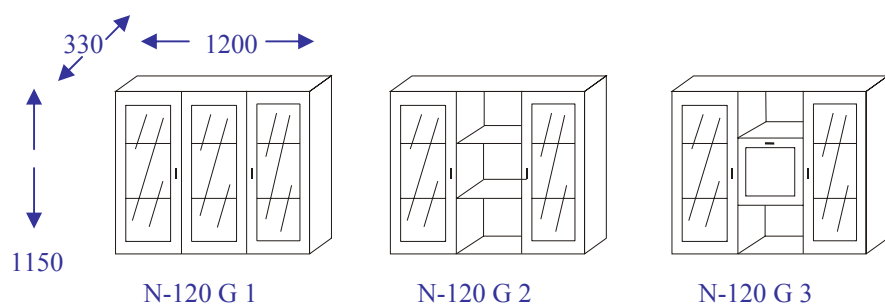

Przykłady ustawień

NADSTAWKI

grupa: **D-IWO** gł.420

NADSTAWKI

grupa: **N-IWO** gł.330

KOMODY NOCNE

grupa: **D-IWO** gł.420

BIURKA

grupa: **B-IWO** gł.600

grupa: **B-ADA** gł.600

PÓŁKI

grupa: **D-IWO** gł.395

OZNACZENIA:

↙ xxxx → - wymiar narożny

↑
xxx - wysokość

← xxx → - szerokość