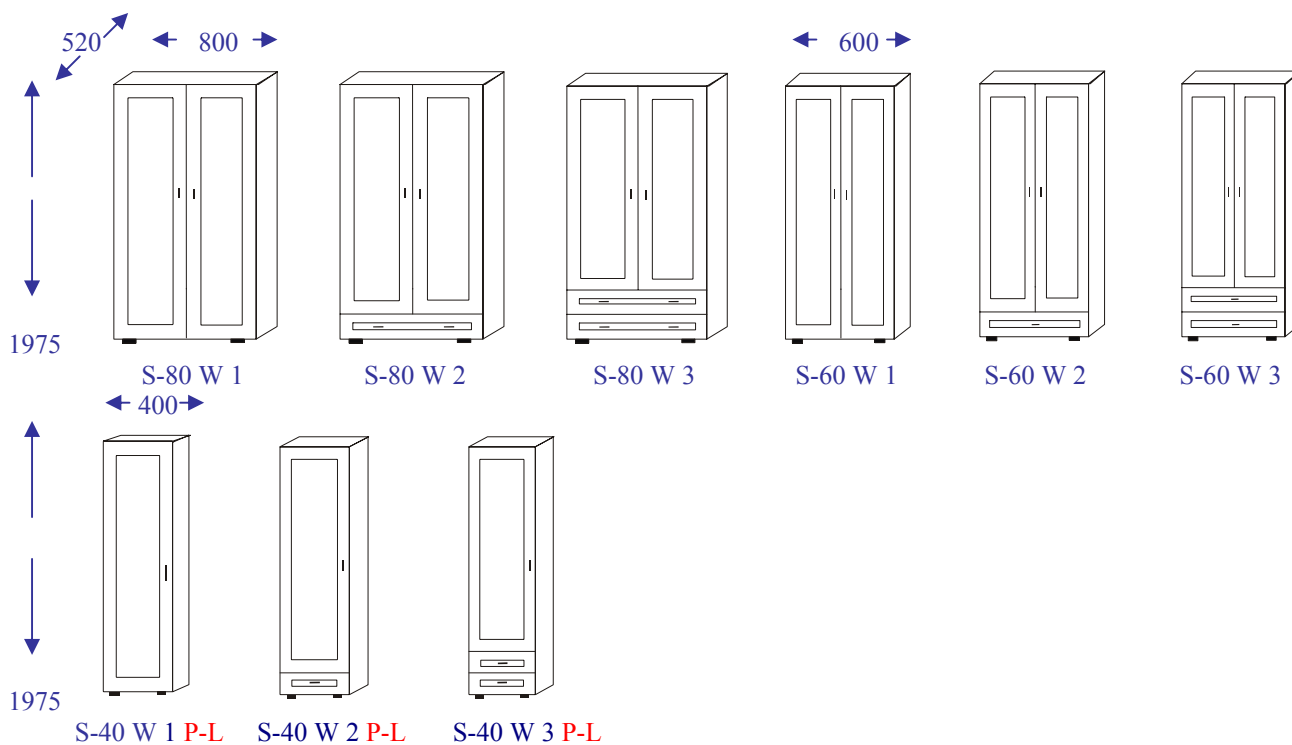

SZAFY NAROŻNE

grupa: **S-IWO** gł.520

SZAFY

grupa: **S-IWO** gł.520

BIELIŹNIARKI

grupa: **S-IWO** gł.520

ZAKOŃCZENIOWE

grupa: **S-IWO** gł.520

ZAKOŃCZENIOWE

grupa: **D-IWO** gł.420

ZAKOŃCZENIOWE

grupa: **N-IWO** gl.330

RTV

grupa: **S-IWO** gl.520

PÓŁKI RTV (wiszące)

grupa: **N-IWO** gł.330

WITRYNY

grupa: **D-IWO** gł.420

BIELIŹNIARKI NAROŻNE

grupa: **D-IWO** gł.420

REGAŁY

grupa: **D-IWO** gł.420

BARKI

grupa: **D-IWO** gł.420

grupa: **B-IWO** gł.600

grupa: **B-ADA** gł.600

PÓŁKI

grupa: **D-IWO** gł.395

OZNACZENIA:

↙ xxxx → - wymiar narożny

↑
xxx - wysokość

← xxx → - szerokość