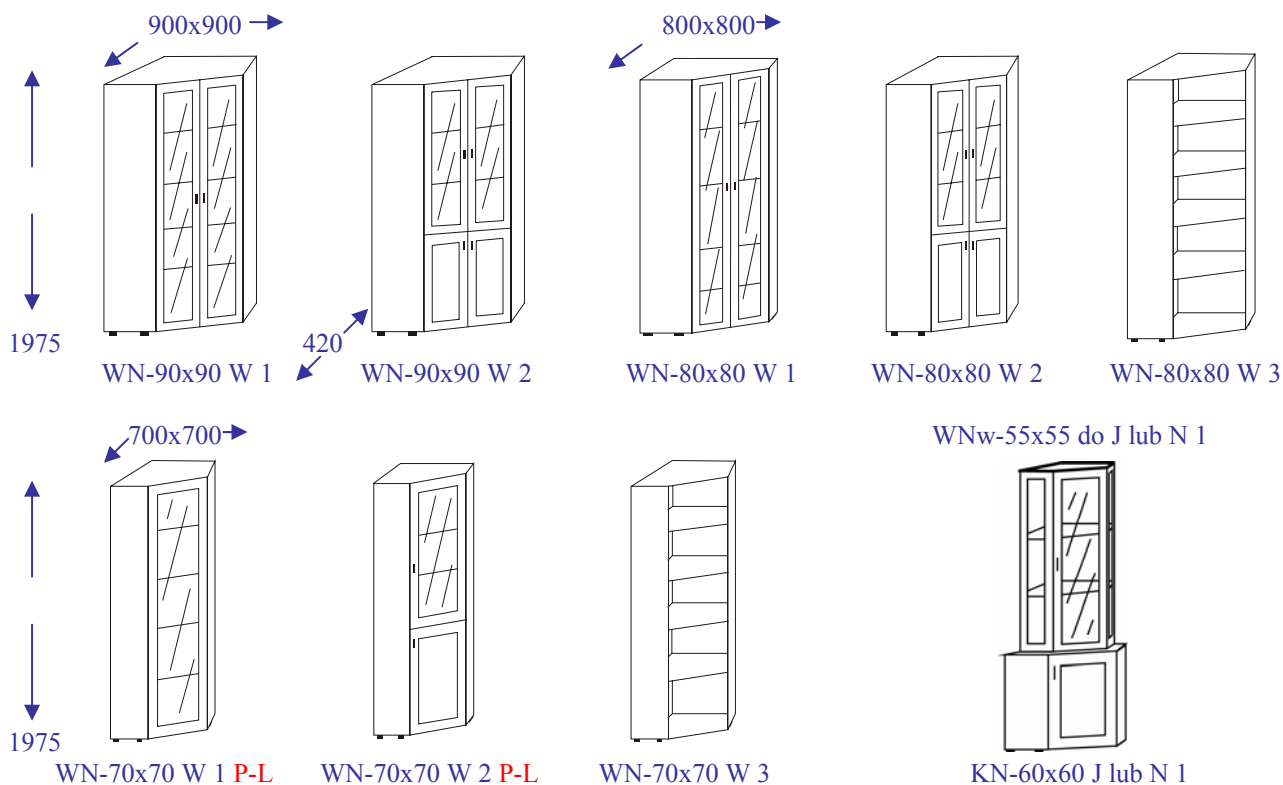

ZAKOŃCZENIOWE

grupa: **D-IWO** gł.420

ZAKOŃCZENIOWE

grupa: **N-IWO** gl.330

RTV

grupa: **S-IWO** gl.520

PÓŁKI RTV (wiszące)

grupa: **N-IWO** gł.330

WITRYNY

grupa: **D-IWO** gł.420

BIELIŹNIARKI NAROŻNE

grupa: **D-IWO** gł.420

REGAŁY

grupa: **D-IWO** gł.420

BARKI

grupa: **D-IWO** gł.420

WITRYNY NAROŻNE

grupa: **D-IWO** gł.420

KOMODY NAROŻNE

grupa: **D-IWO** gł.420

KOMODY SYSTEMOWE

grupa: **D-IWO** gł.420

KOMODY POD NADSTAWKI

grupa: **D-IWO** gł.420

grupa: **B-IWO** gł.600

grupa: **B-ADA** gł.600

PÓŁKI

grupa: **D-IWO** gł.395

OZNACZENIA:

↙ xxxx → - wymiar narożny

↑
xxx - wysokość

← xxx → - szerokość