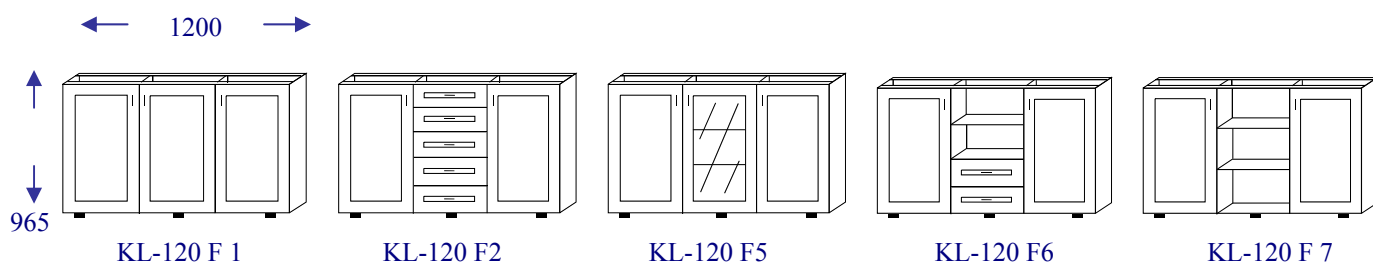

KOMODY POD NADSTAWKI

grupa: **D-IWO** gł.420

Przykłady ustawień