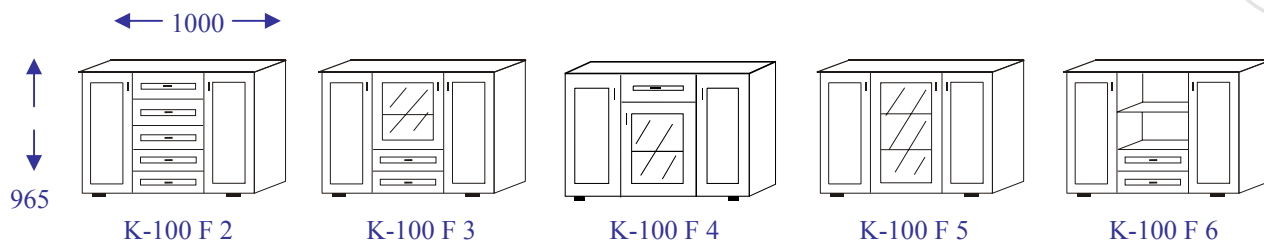

WITRYNY NAROŻNE

grupa: **D-IWO** gł.420

KOMODY NAROŻNE

grupa: **D-IWO** gł.420

KOMODY SYSTEMOWE

grupa: **D-IWO** gł.420

KOMODY POD NADSTAWKI

grupa: **D-IWO** gł.420

grupa: **B-IWO** gł.600

grupa: **B-ADA** gł.600

PÓŁKI

grupa: **D-IWO** gł.395

OZNACZENIA:

↙ xxxx → - wymiar narożny

↑
xxx - wysokość

← xxx → - szerokość