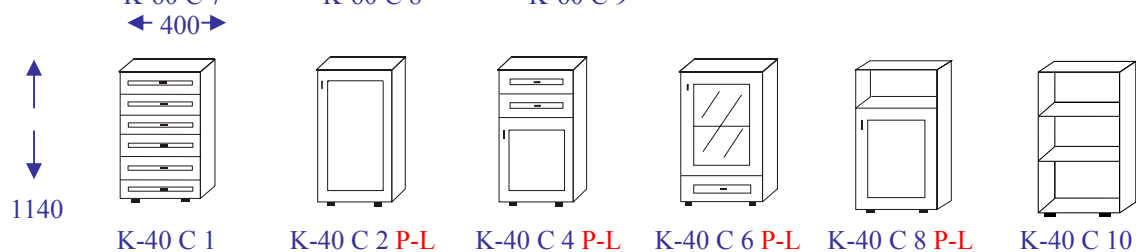

WITRYNY NAROŻNE

grupa: **D-IWO** gł.420

KOMODY NAROŻNE

grupa: **D-IWO** gł.420

KOMODY SYSTEMOWE

grupa: **D-IWO** gł.420

KOMODY POD NADSTAWKI

grupa: **D-IWO** gł.420

grupa: **B-IWO** gł.600

grupa: **B-ADA** gł.600

PÓŁKI

grupa: **D-IWO** gł.395

OZNACZENIA:

↙ xxxx → - wymiar narożny

↑
xxx - wysokość

← xxx → - szerokość