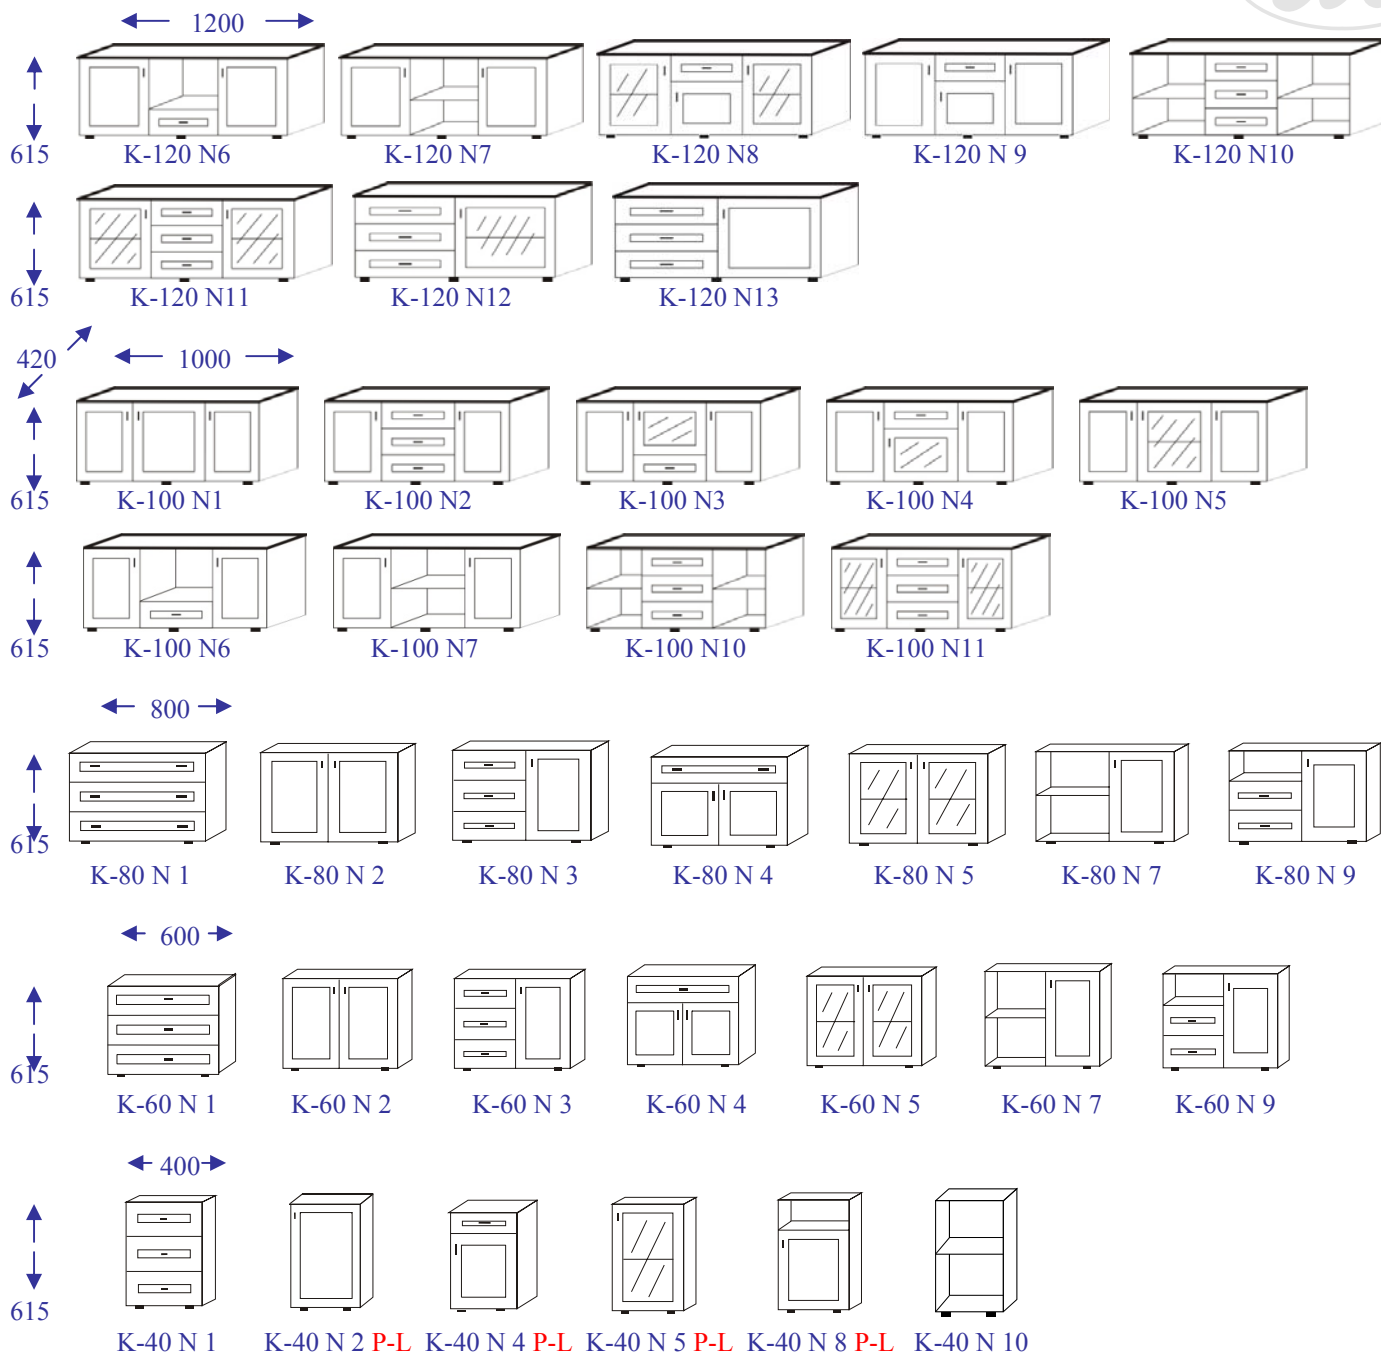

WITRYNY

grupa: **D-IWO** gł.420

BIELIŹNIARKI NAROŻNE

grupa: **D-IWO** gł.420

REGAŁY

grupa: **D-IWO** gł.420

BARKI

grupa: **D-IWO** gł.420

WITRYNY NAROŻNE

grupa: **D-IWO** gł.420

KOMODY NAROŻNE

grupa: **D-IWO** gł.420

KOMODY SYSTEMOWE

grupa: **D-IWO** gł.420

KOMODY POD NADSTAWKI

grupa: **D-IWO** gł.420

grupa: **B-IWO** gł.600

grupa: **B-ADA** gł.600

PÓŁKI

grupa: **D-IWO** gł.395

OZNACZENIA:

↙ xxxx → - wymiar narożny

↑
xxx - wysokość

← xxx → - szerokość