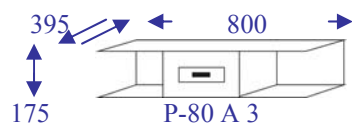

grupa: **B-IWO** gł.600

grupa: **B-ADA** gł.600

PÓŁKI

grupa: **D-IWO** gł.395

OZNACZENIA:

↙ xxxx → - wymiar narożny

↑
xxx - wysokość

← xxx → - szerokość

↙ xxx ↘ - głębokość

***ZNP - zakończenia narożne półokrągłe**

***ZNS - zakończenia narożne skośne**

P – prawa

L - lewa