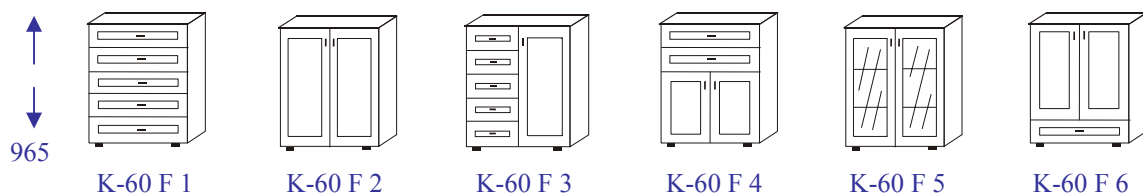

WITRYNY NAROŻNE

grupa: **D-IWO** gł.420

KOMODY NAROŻNE

grupa: **D-IWO** gł.420

KOMODY SYSTEMOWE

grupa: **D-IWO** gł.420

KOMODY POD NADSTAWKI

grupa: **D-IWO** gł.420

grupa: **B-IWO** gł.600

grupa: **B-ADA** gł.600

PÓŁKI

grupa: **D-IWO** gł.395

OZNACZENIA:

↙ xxxx → - wymiar narożny

↑
xxx - wysokość

← xxx → - szerokość