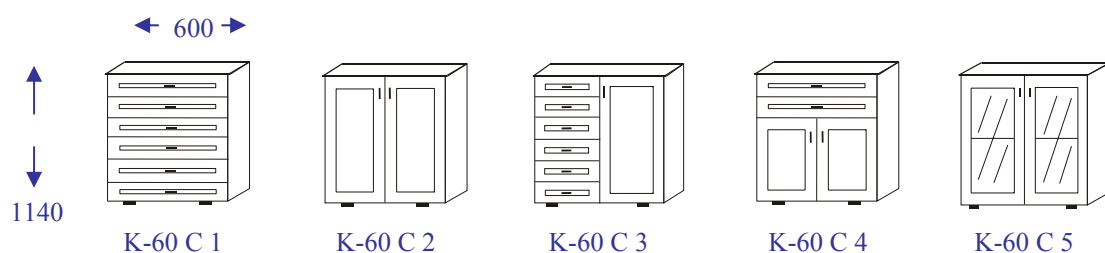

WITRYNY NAROŻNE

grupa: **D-IWO** gł.420

KOMODY NAROŻNE

grupa: **D-IWO** gł.420

KOMODY SYSTEMOWE

grupa: **D-IWO** gł.420

KOMODY POD NADSTAWKI

grupa: **D-IWO** gł.420

grupa: **B-IWO** gł.600

grupa: **B-ADA** gł.600

PÓŁKI

grupa: **D-IWO** gł.395

OZNACZENIA:

↙ xxxx → - wymiar narożny

↑
xxx - wysokość

← xxx → - szerokość