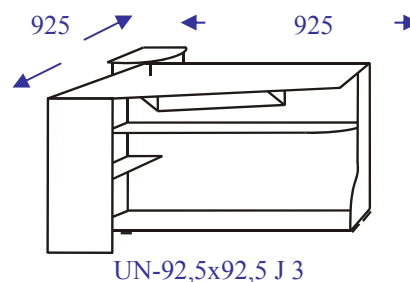

Przykłady ustawień

NADSTAWKI

grupa: **D-IWO** gł.420

NADSTAWKI

grupa: **N-IWO** gł.330

KOMODY NOCNE

grupa: **D-IWO** gł.420

BIURKA

grupa: **B-IWO** gł.600

grupa: **B-ADA** gł.600

PÓŁKI

grupa: **D-IWO** gł.395

OZNACZENIA:

↙ xxxx → - wymiar narożny

↑
xxx - wysokość

← xxx → - szerokość