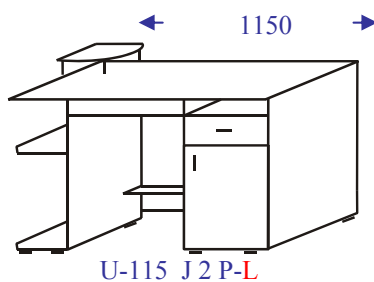

Przykłady ustawień

NADSTAWKI

grupa: **D-IWO** gł.420

NADSTAWKI

grupa: **N-IWO** gł.330

KOMODY NOCNE

grupa: **D-IWO** gł.420

BIURKA

grupa: **B-IWO** gł.600

grupa: **B-ADA** gł.600

PÓŁKI

grupa: **D-IWO** gł.395

OZNACZENIA:

↙ xxxx → - wymiar narożny

↑
xxx - wysokość

← xxx → - szerokość