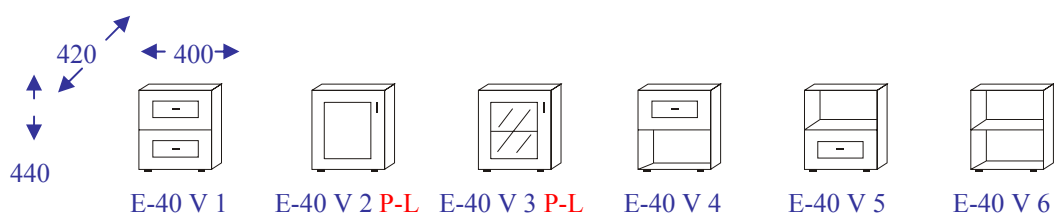

Przykłady ustawień

NADSTAWKI

grupa: **D-IWO** gł.420

NADSTAWKI

grupa: **N-IWO** gł.330

KOMODY NOCNE

grupa: **D-IWO** gł.420

BIURKA

grupa: **B-IWO** gł.600

grupa: **B-ADA** gł.600

PÓŁKI

grupa: **D-IWO** gł.395

OZNACZENIA:

↙ xxxx → - wymiar narożny

↑
xxx - wysokość

← xxx → - szerokość