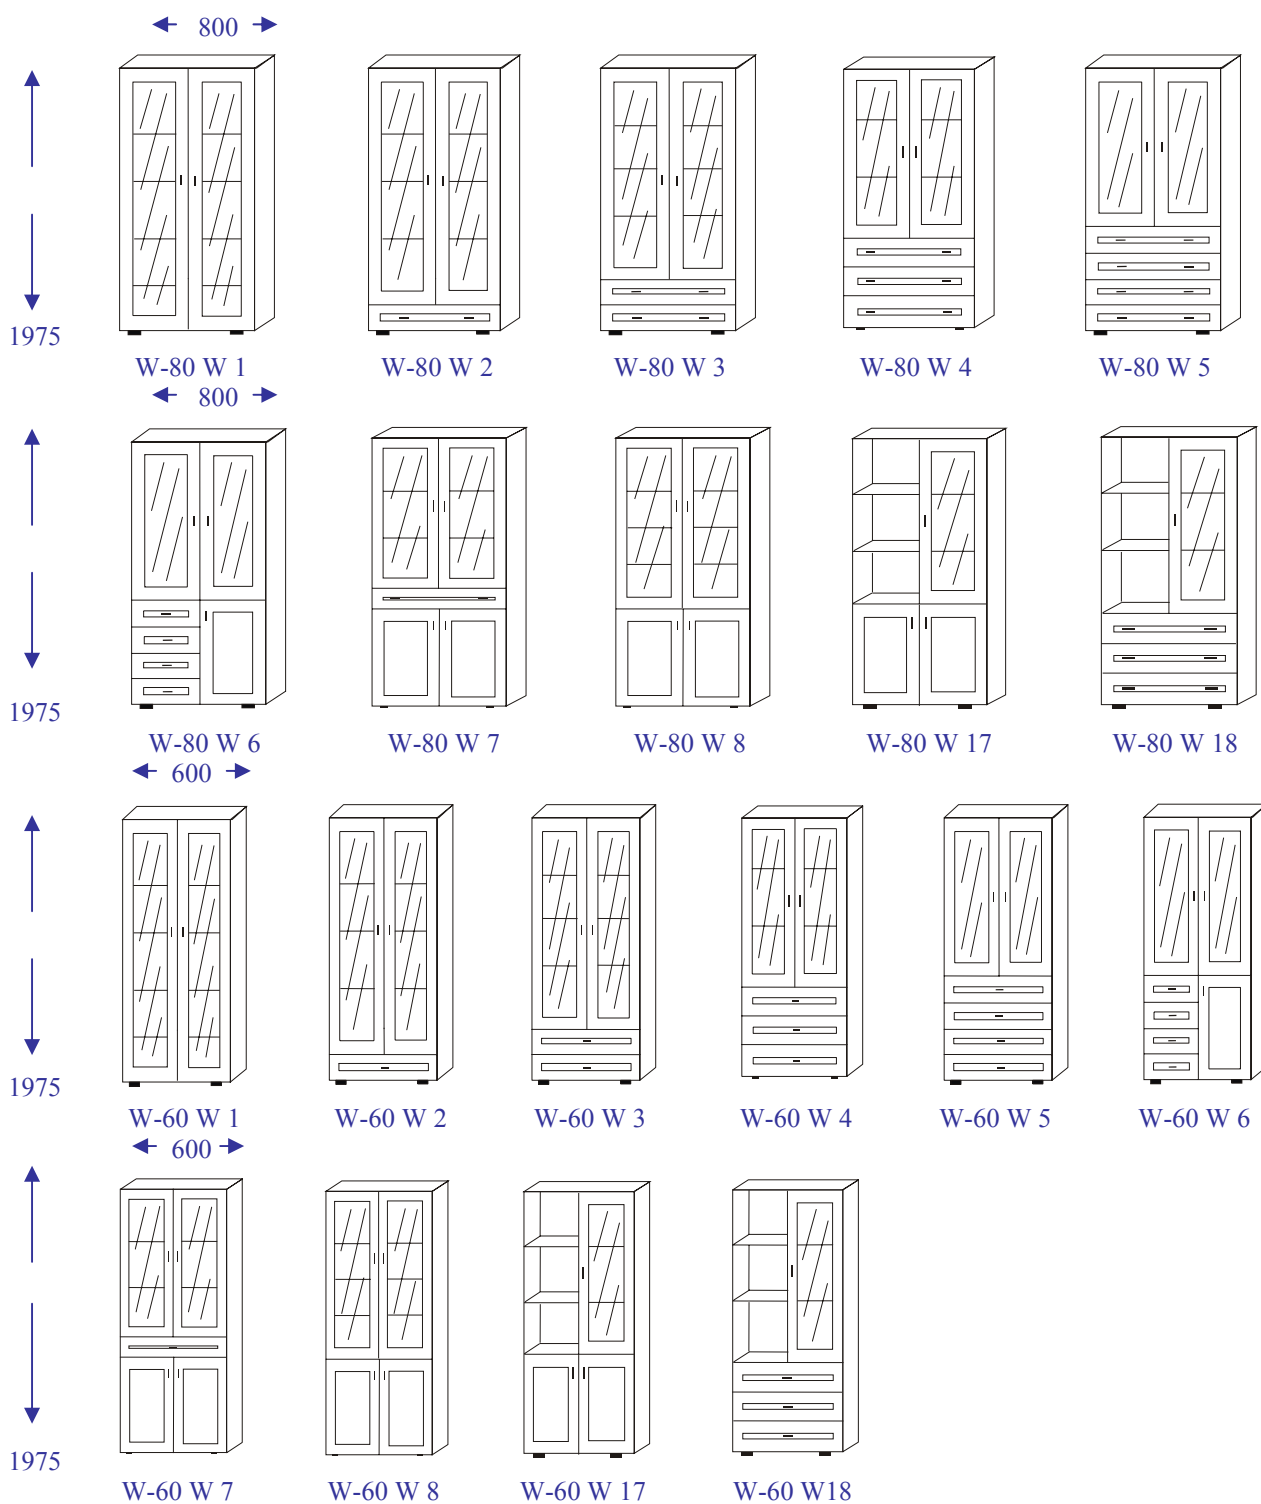

SZAFY NAROŻNE

grupa: **S-IWO** gł.520

SZAFY

grupa: **S-IWO** gł.520

BIELIŹNIARKI

grupa: **S-IWO** gł.520

ZAKOŃCZENIOWE

grupa: **S-IWO** gł.520

ZAKOŃCZENIOWE

grupa: **D-IWO** gł.420

ZAKOŃCZENIOWE

grupa: **N-IWO** gl.330

RTV

grupa: **S-IWO** gl.520

PÓŁKI RTV (wiszące)

grupa: **N-IWO** gł.330

WITRYNY

grupa: **D-IWO** gł.420

BIELIŹNIARKI NAROŻNE

grupa: **D-IWO** gł.420

REGAŁY

grupa: **D-IWO** gł.420

BARKI

grupa: **D-IWO** gł.420

grupa: **B-IWO** gł.600

grupa: **B-ADA** gł.600

PÓŁKI

grupa: **D-IWO** gł.395

OZNACZENIA:

↙ xxxx → - wymiar narożny

↑
xxx - wysokość

← xxx → - szerokość